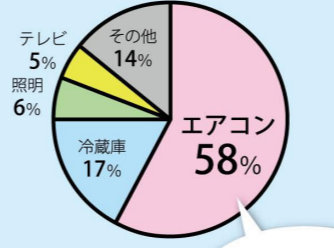

提供元：北陸コカ・コーラボトリング株式会社 福井支店

50名様 今治タオル (ハンドタオル)

提供元：北陸電力株式会社 福井支店

100名様 学習帳の自由帳 (B5・30枚) 1冊

提供元：ユニ株式会社・アピタ大和田店・アピタ福井店
アピタ敦賀店・アピタ丸岡店

※提供元は五十音順で記載

**クールシェアぶくい
スタンプラリーについての
お願い**

- ・スタンプはみんなのためのものです。大切に扱きましょう。落書きをしたりスタンプの試し押しなどをせず、きれいに使いましょう。
- ・押印できる時間は施設の開館時間です。それぞれの施設の開館時間を確認しましょう。
- ・マナーやルールを守って、スタンプラリーを楽しみましょう。
- ・クールシェアスポットではクールビズを推進しておりますので、ご理解いただきますようお願いいたします。
- ・スタンプラリーのカードに記載いただいた個人情報は賞品の発送のみに使用します。それ以外の目的に使用することは一切ありません。

クールシェアぶくいにに関するお問い合わせ：環境ぶくい推進協議会事務局（福井県環境政策課内） TEL：0776-20-0302

クールシェアとは？

電力需要の高まる夏場に、家庭のエアコンなどを消して、公共施設や商業施設などの涼しい場所に出かけることにより、消費電力を抑える取り組みです。

夏の日中 (14時頃) の消費電力 (全世帯平均)

夏の日中の電気使用量の約6割がエアコン

みんなで涼みにいこっさ
クールシェア
ぶくい
はじめまじ

平成29年
7月17日(月)～8月31日(木)

詳しい情報はWebで [クールシェアぶくい](#) 検索

〈環境ぶくい推進協議会・福井県〉

クールシェアスポット
随時
募集・追加中!

実は…福井県は最も
年間電気購入量が
高い!

1世帯あたりの年間電気購入量
(平成25年～28年平均) (2人以上世帯)

出典：家計調査 (総務省)

クールシェアに参加するには？