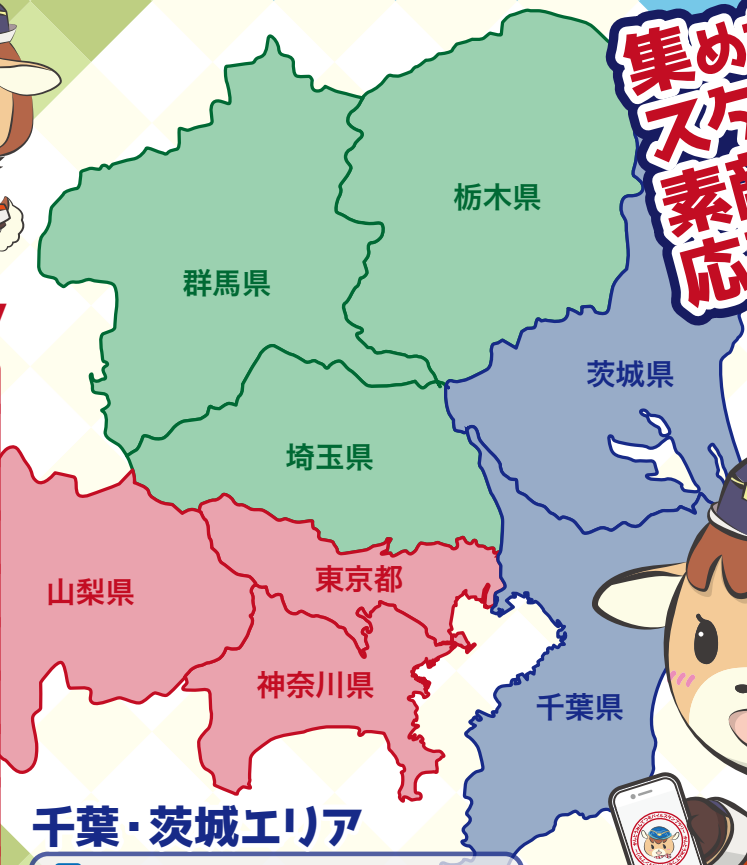

歩きながらのスマホ・ケータイの操作は非常に危険ですので絶対におやめください。

第9回 かんどうみんてっモバイルスタンプラリー

対象駅一覧
TAISHOEKIICHIRAN
= 39駅制覇対象駅

集めた
スタンプで
素敵な賞品に
応募!!

東京・神奈川・山梨エリア

飯能駅	西武鉄道(株)
井の頭公園駅	京王電鉄(株)
下北沢駅	小田急電鉄(株)
方南町駅	東京地下鉄(株)
桜街道駅	多摩都市モノレール(株)
羽田空港国際線ビル駅	東京モノレール(株)
東京レポート駅	東京臨海高速鉄道(株)
東京ビッグサイト駅	(株)ゆりかもめ
南町田グランドパーク駅 ※2019年10月1日改称	東急電鉄(株)
羽田空港国内線ターミナル駅	京浜急行電鉄(株)
弥生台駅	相模鉄道(株)
大雄山駅	伊豆箱根鉄道(株)
江ノ島駅	江ノ島電鉄(株)
大平台駅	箱根登山鉄道(株)
日本大通り駅	横浜高速鉄道(株)
富士急ハイランド駅	富士急行(株)
東向島駅	東武博物館
多摩動物公園駅	京王レジャーランド
葛西駅	地下鉄博物館
宮崎台駅	電車とバスの博物館
新高島駅	原鉄道模型博物館
日比谷駅	
横浜駅	
東京駅	